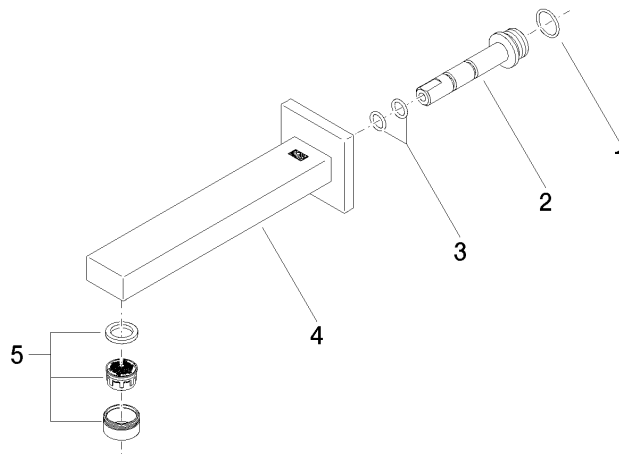

SYMETRICS Bocca lavabo incasso senza piletta - Platinato spazzolato

13 800 980

- sporgenza 185 mm
- bocca fissa
- Getto circolare con aria
- diametro foro 37 mm
- rosetta 60 x 60 mm
- ingresso 1/2"
- montaggio con attacco rapido
- portata max 7 l/min
- senza piombo

Per il comando Touchfree, per favore, ordinare eSet
Touchfree CON o SENZA regolatore della
temperatura

Prodotti complementari

raccordo angolare ad incasso - 35 085 970 90

- Profondità d'incasso max. 163 mm
- profondità d'incasso min. 90 mm

SYMETRICS Bocca lavabo incasso senza piletta - Platinato spazzolato

13 800 980

mm [inches]

Diagramma di portata

Certificati

LGA_18592.

WRAS_1904065.

SYMETRICS Bocca lavabo incasso senza piletta - Platinato spazzolato

13 800 980

Elenco delle parti di ricambio

N.	Codice articolo	Denominazione	Quantità necessaria	Tempo di produzione
1	09 14 10 053 90	guarnizione	1	2
2	09 24 04 135 90	ugello	1	2
3	09 14 10 008 90	guarnizione	2	2
4	90 11 68 004 00-06	bocca di erogazione	1	10
5	90 23 01 029 02-06	rompigetto	1	-