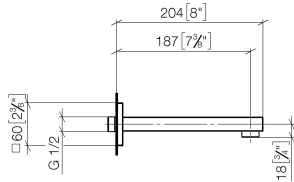

SYMETRICS Bocca lavabo incasso senza piletta - Platinato spazzolato

13 800 980

- sporgenza 185 mm
- bocca fissa
- Getto circolare con aria
- diametro foro 37 mm
- rosetta 60 x 60 mm
- ingresso 1/2"
- montaggio con attacco rapido
- portata max 7 l/min
- senza piombo

Per il comando Touchfree, per favore, ordinare eSet
Touchfree CON o SENZA regolatore della
temperatura

Prodotti complementari

raccordo angolare ad incasso - 35 085 970 90

- Profondità d'incasso max. 163 mm
- profondità d'incasso min. 90 mm

SYMETRICS Bocca lavabo incasso senza piletta - Platinato spazzolato

13 800 980

mm [inches]

Diagramma di portata

Certificati

LGA_18592.

WRAS_1904065.

SYMETRICS Bocca lavabo incasso senza piletta - Platinato spazzolato

13 800 980

Elenco delle parti di ricambio

N.	Codice articolo	Denominazione	Quantità necessaria	Tempo di produzione
1	09 14 10 053 90	guarnizione	1	2
2	09 24 04 135 90	ugello	1	2
3	09 14 10 008 90	guarnizione	2	2
4	90 11 68 004 00-06	bocca di erogazione	1	10
5	90 23 01 029 02-06	rompigetto	1	-